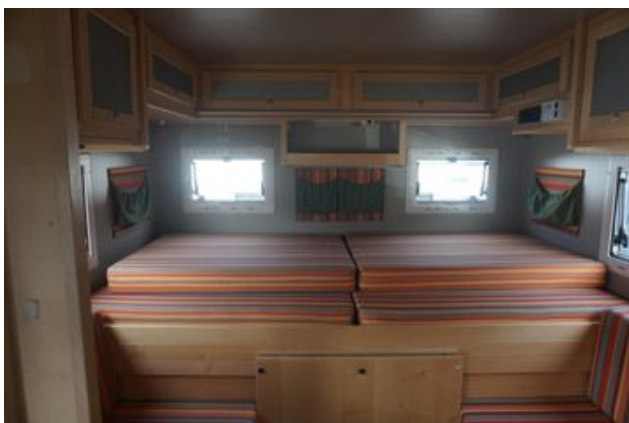

- 65 1 Rückfahrvideoystem Weeco Perfect View RV8-584
Position Monitor anstelle Rückspiegel
- 66 1 Bajonettanschluss für Abwasser Schlauch
- 67 1 Satellitenanlage NGTV Oyster 88 digital
atomatisch ca.
- CI = DVB-T mit HD Receiver " Europe "
- Einbau SAT Receiver in linken Hängekasten über
Hard. flexible Kabelverbindungen des 12 V und des
HDMI-Kabels
- nach Absprache
- 68 1 Montage angelieferter Fernseher mit Deckenhalterung ca.
mit Kabelführung (vielleicht Spiralkabel) in den
Hängekasten Körbe vorne, im Sach sind an dieser
Position Blechstreifen eingeleimt
- 69 1 Reifen mit Metallventilen kostenneutral
- 70 1 Heckmatrassen quer halbieren, Längsbettenutzung
- 71 1 angelieferten Tresor unter Abdeckbrett ohne Griffloch einbauen
an ursprünglicher Position der Batterie zugänglich vom
Kofferrklappe
- 72 1 verschraubbares Loch im Unterfahrerschutz für
Veresterung Abwasserschlauch
kostenneutral
- 73 1 in hoch in Breite der beiden Batterien und Tiefe der
Batterien Regal mit zwei Querräubern mit Borde
- 74 1 Gebelnsfach im Alkovensteukasten mit kleiner Tür ca. 15 cm
hoch mit Abdeckung ohne Griffloch
- 76 2 Innensitzissen mit Bezug