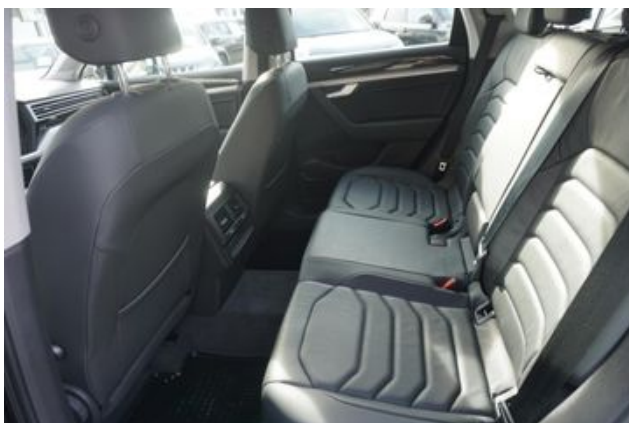

DS AUTOMOBILE

powered by auto-rapporte.de

Weitere Informationen zu diesem Fahrzeug
einfach per Smartphone diesen QR-Code scannen.