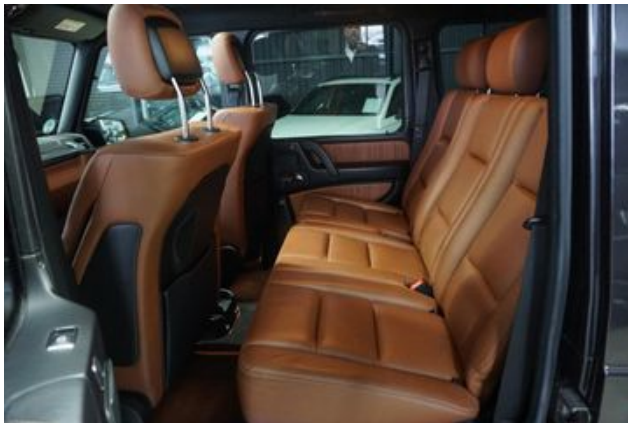

DS AUTOMOBILE

powered by auto-aspire.de

Weitere Informationen zu diesem Fahrzeug
einfach per Smartphone diesen QR-Code scannen.