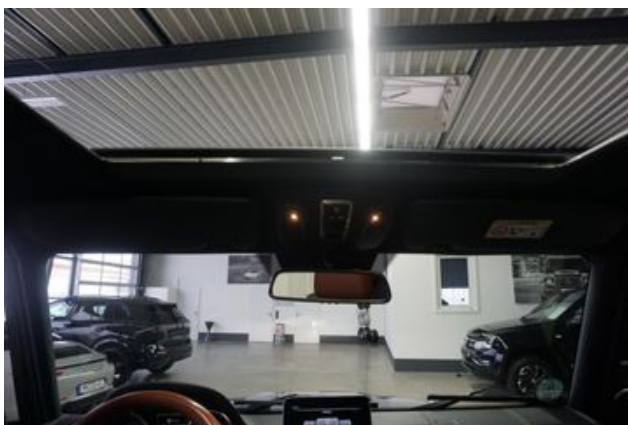

DS AUTOMOBILE

powered by auto-aspire.de

Weitere Informationen zu diesem Fahrzeug
einfach per Smartphone diesen QR-Code scannen.