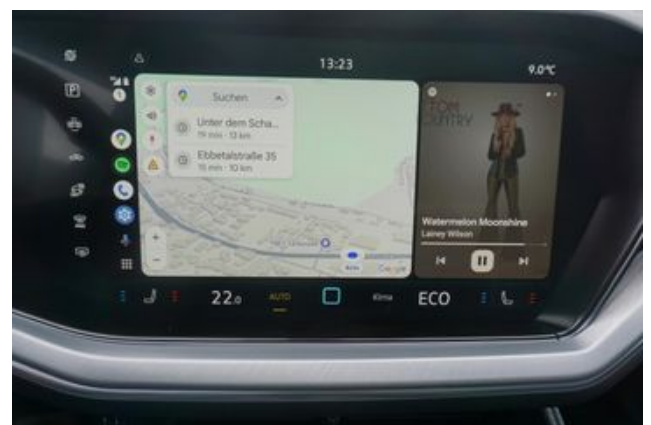

Pakete

Memory-Paket

Sonstiges

Rußpartikelfilter
Reifen-Reparaturkit (Tire Mobility Set)
Bordwerkzeug

Weitere Informationen

Connectivity-Paket mit App-Connect Wireless
Mobiltelefon Schnittstelle mit kabelloser Ladefunktion
Allradlenkung
Fahrassistenz-System: Fahrprofilauswahl
Leder-Paket Puglia
Innenausstattung: Dekoreinlagen Aluminium gebürstet
Design-Paket Black Style
Außenspiegel schwarz lackiert
Fensterzierleisten schwarz glänzend
Stoßfänger R-Line mit Zierleisten schwarz
Türunterteil Wagenfarbe
Parkassistent-Paket (Park Assist Pro) mit Fernsteuerung
Fahrassistenz-System: Erweiterung auf Park Assist Plus mit Fernsteuerung
Assistenz-Paket IQ.DRIVE
Fahrassistenz-Paket: Travel Assist
Emergency Assist und Lane Assist
Sicherheitsgurte vorn mit Gurtstraffer
höhenverstellbar
Insassen-Schutzsystem proaktiv
Fahrassistenz-System: Kreuzungs-Assistent
Fahrassistenz-System: Autom. Distanzregelung (ACC inkl.
Stop&Go-Funktion)
Ausstattung R-Line
Nichtraucher-Paket
Fußgänger-Schutzsystem (passiv)
Einstiegsleisten (Edelstahl) R-Line
Ladekantenschutz (Edelstahl)
Abbiege
und Allwetterlicht / Schlechtwetter-Licht, Innena